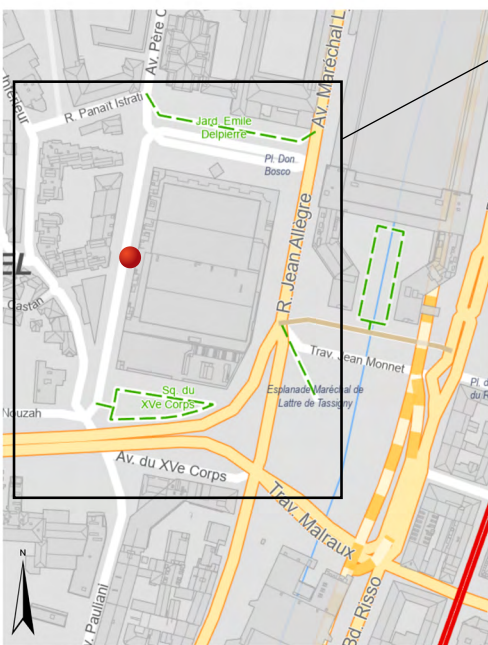

### Parc Phoenix

3 spaces  
Half-day

Depuis Vers A8  
Métropole Nice Côte d'Azur

### Avenue du XV<sup>e</sup> Corps

Behind the sports complex  
6 spaces  
Half-day

Métropole Nice Côte d'Azur

### Rue Fodéré

Passenger drop-off / pick-up  
2 spaces  
10 min